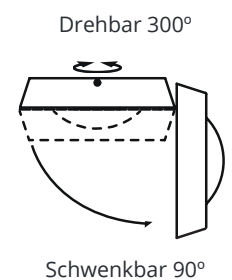

5 Jahre Garantie