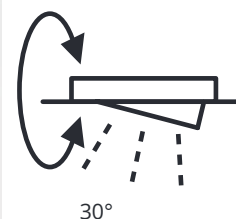

Designed in
Germany

FAIR TRADE
LED

AUGENFREUNDLICH
FlimmerFREI
FlickerFree