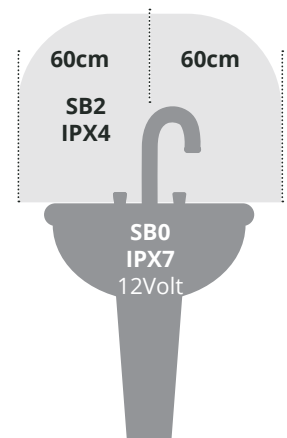

Die zeitlos-eleganten, mattschwarzen Aqua Badleuchten passen ideal zur Badezimmer-Trendfarbe Schwarz. Schwarz kann sehr gut mit verschiedenen Materialien wie Marmor, Holz oder Metall kombiniert werden, um einen modernen oder sogar industriellen Look zu erzeugen.

Schutz im Bad