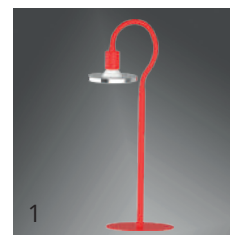

LED wechselbar – SIMPLESSA TISCHLEUCHE

- Tischleuchten mit beweglichem Oberteil (Schwanenhals).
- Blendungsarmes Licht durch LED-Mini-Panels und Diffusoren aus PMMA.
- Wechselbare GU10-LED-Diffusoren mit 110mm Durchmesser.
- 500 Lumen, 3-stufig dimmbar mit dem Ein/Ausschalter.
- Anschlusskabel mit Zwischenschalter und Eurostecker.
- Abb. 1-3 farbig lackiert und gummiert.
- Abb. 4 mattglänzendes Nickel-Dekor.
- Material: Metall.
- AC 220-240V.