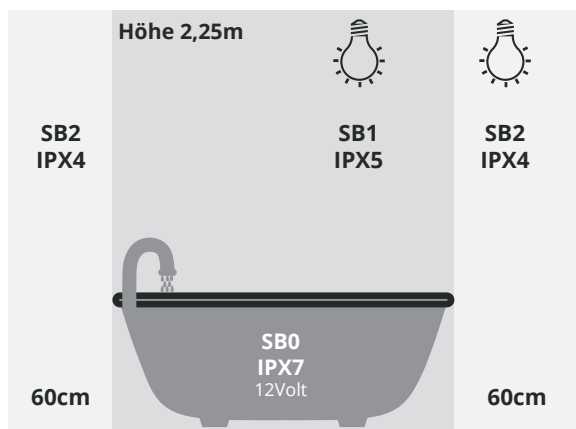

Schutz im Bad

Schutzbereiche für die Leuchteninstallation nach DIN VDE 0100.