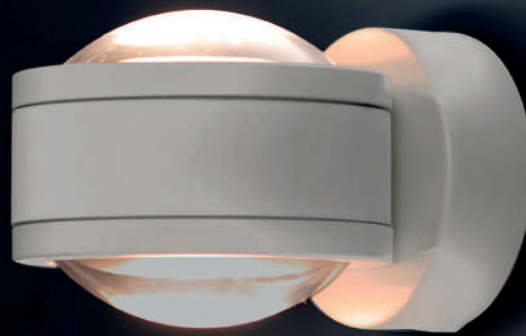

# LICHT UND DESIGN 2024

**IDV** GmbH  
Nachhaltiges Licht

**LIGHTME**®

**MEGATRON**®

**Dekorativ**  
effektvolles Licht

**Nachhaltig**  
wechselbare LED

reddot winner 2023  
lighting design