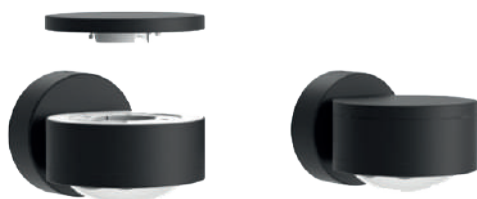

LED wechselbar – DUE PUNTO UP & DOWN

- Wandleuchte Up & Down mit symmetrischem 90° Lichtfächer, nach oben und unten abstrahlend.
- Ausführungen in Chrom, Mattschwarz, Mattweiß und Titan.
- 2 x 7W / 2 x 500 Lumen dimmbar.
- Wechselbare Lichtquellen BRIGHTEYE LED GX53.
- Lange Lebensdauer von 50.000 Stunden (L70B50).
- Abstand der Montageschrauben 60mm, geeignet für viele Wandanschlussdosen.
- Durch Schutzart IP44 auch für Badezimmer geeignet.
- Anschlussklemme im Gehäuse mit doppelter Kabeleinführung.
- AC 220-240V.

Art.-Nr.	Farbe	Watt (W)	Lumen	Lebensdauer (h)	Lichtfarbe K (CRI)	L x B x H (mm)	Inklusive Leuchtmittel	Abb.
MT67006	Chrom	2 x 7	2 x 500	50.000 L70B50	2700 (Ra93)	143 x 112 x 90	MT67080	1
MT67007	Mattschwarz	2 x 7	2 x 500	50.000 L70B50	2700 (Ra93)	143 x 112 x 90	MT67081	2
MT67008	Mattweiß	2 x 7	2 x 500	50.000 L70B50	2700 (Ra93)	143 x 112 x 90	MT67082	3
MT67009	Titan	2 x 7	2 x 500	50.000 L70B50	2700 (Ra93)	143 x 112 x 90	MT67083	4

Vom Up & Downlight zum Downlight

DUE PUNTO ist wandlungsfähig. Die Abdeckung kann anstelle einer Lichtquelle eingesetzt werden.

Art.-Nr. Farbe

MT67100	Chrom
MT67101	Mattschwarz
MT67102	Mattweiß
MT67103	Titan

5 Jahre Garantie

Designed in Germany