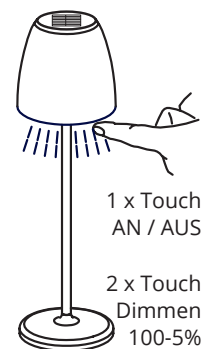

Unsere schönste Leuchte nutzt jetzt Sonnenenergie

TAVOLA SOLAR ist die ideale Tischleuchte für alle, die sich wirklich maximale Unabhängigkeit vom Stromnetz wünschen. Dazu haben wir die beliebte und formschöne TAVOLA Akkuleuchte als Solarleuchte weiterentwickelt. An der Oberseite des Leuchtenkopfes ist ein Solarpanel integriert. Es lädt den kräftigen Li-Ion-Akku (2200 mAh) auf. 4 bis 5 Stunden Ladezeit in der Sonne, zum Beispiel auf dem Balkon, der Terrasse oder der Fensterbank genügen für bis zu 8 Stunden Leuchtdauer. Wenn die Sonne einmal nicht ausreichend lange lacht, kann die Leuchte mit dem magnetisch ansteckbaren USB-C-Kabel geladen werden. Die weiteren bewährten TAVOLA Merkmale bleiben: formschönes Design, schwere und standfeste Metallausführung, warmweißes dimmbares Licht, 350 Lumen-LED-Technik.