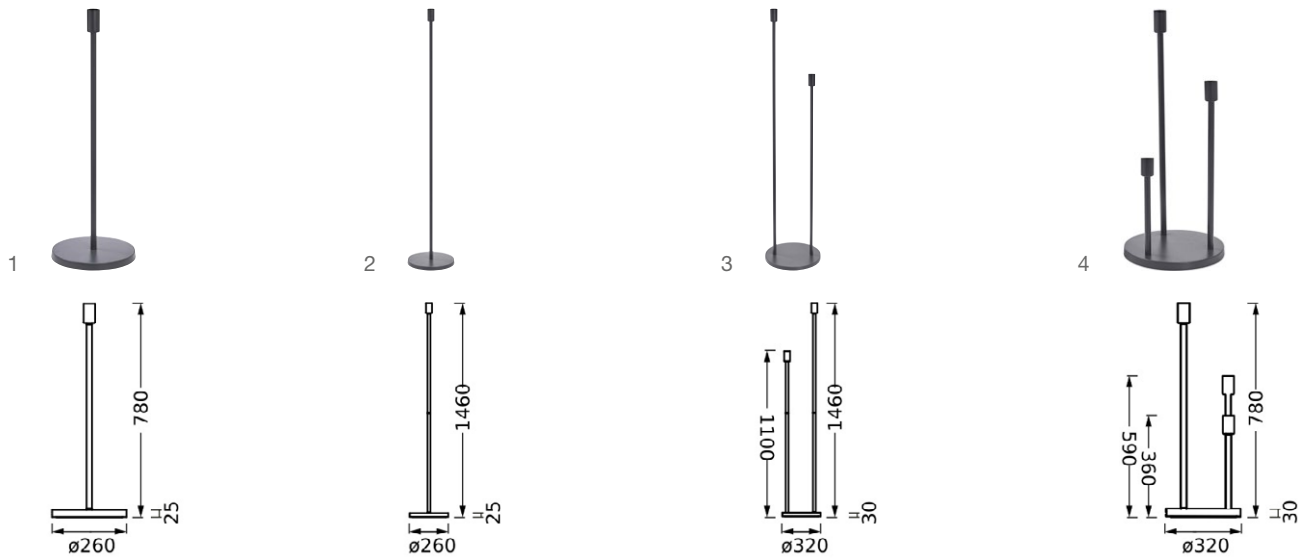

DECOR STICK FLOOR DARK GREY

Produktbezeichnung

GTIN (EAN)

COLOR

MATERIAL

IP

Decor Stick Floor Dark Grey

Produktbezeichnung	GTIN (EAN)	No.	COLOR	MATERIAL	IP	h (mm)	d (mm)	Box
DECOR STICK FLOOR SHORT 1XE27 DG	4058075833975	1	Dark grey	Steel	IP20	780	260	2
DECOR STICK FLOOR TALL 1XE27 DG	4058075832992	2	Dark grey	Steel	IP20	1460	260	2
DECOR STICK FLOOR 2XE27 DG	4058075833012	3	Dark grey	Steel	IP20	1460	320	2
DECOR STICK FLOOR 3XE27 DG	4058075833036	4	Dark grey	Steel	IP20	780	320	2

Perfekt in Kombination mit
Big Magnetic Filament Lampen,
siehe S. 30/31