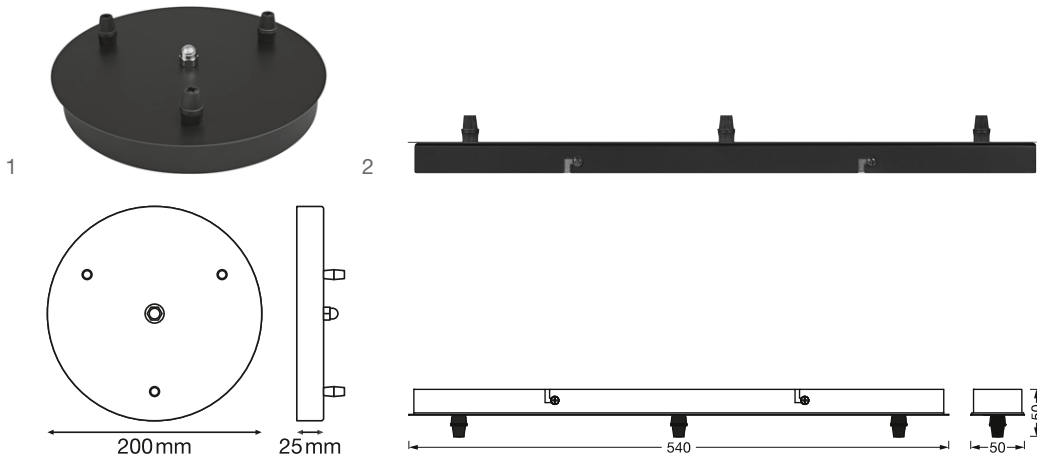

VINTAGE 1906 PENDULUM TRIPLE CANOPY

MAX. 3x12 W
EASY MOUNTING
LEDVANCE 5 year guarantee

Produktbezeichnung GTIN (EAN)
Light No.
COLOR
MATERIAL
IP
l (mm)
w (mm)
h (mm)
∅ d (mm)

Vintage 1906 Pendulum Triple Canopy											
Vintage 1906 Pendulum Triple Canopy	4058075274488	1	Black	Aluminum	IP20	—	—	25	200	4	
Vintage 1906 Pendulum Triple Canopy Linear	4099854092831	2	Black	Aluminum	IP20	540	50	50	—	4	

¹ Weitere Informationen sowie die genauen Garantiebedingungen finden Sie unter www.ledvance.de/garantie