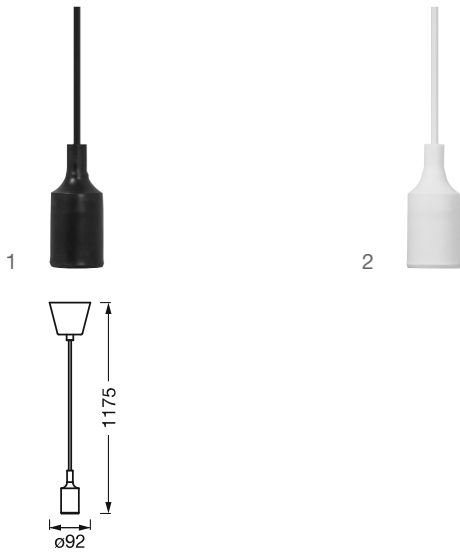

VINTAGE 1906 PENDULUM BELL

Produktbezeichnung	GTIN (EAN)	No.	COLOR	MATERIAL	IP	h (mm)	d (mm)	

Vintage 1906 Pendulum Bell

Vintage 1906 Pendulum Bell Black	4099854092664	1	Black	Polypropylene/silicone	IP20	1 175	92	4
Vintage 1906 Pendulum Bell White	4099854092688	2	White	Polypropylene/silicone	IP20	1 175	92	4

¹ Weitere Informationen sowie die genauen Garantiebedingungen finden Sie unter www.ledvance.de/garantie