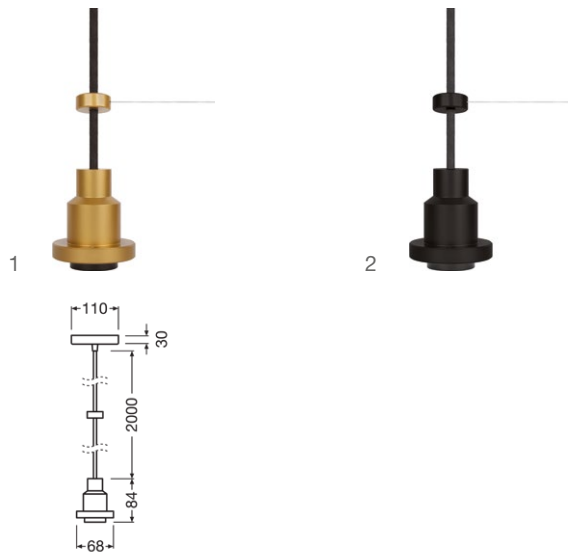

VINTAGE 1906 PENDULUM

Produktbezeichnung	GTIN (EAN)	No.	COLOR	MATERIAL	IP	h (mm)	d (mm)	

Vintage 1906 Pendulum

Vintage 1906 Pendulum Gold	4058075228016	1	Gold	Aluminum	IP20	2 114	68	4
Vintage 1906 Pendulum Black	4058075227996	2	Black	Aluminum	IP20	2 114	68	4

¹ Weitere Informationen sowie die genauen Garantiebedingungen finden Sie unter www.ledvance.de/garantie