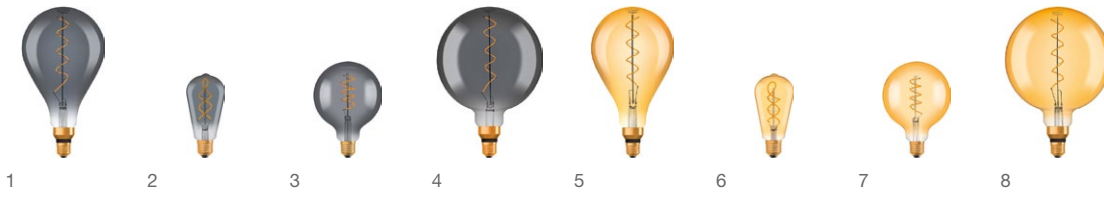

VINTAGE 1906 SPIRAL FILAMENTS – NON-DIM

Produktbezeichnung GTIN (EAN)

No. wΔW W lm ² t_{inl} ³ L (mm) Ø d (mm)

Vintage 1906 Spiral Filaments – non-dim
E27, 220–240 V, folding box

Vintage 1906 Edison 15 Filament Big Grape 4W 818 Smoke E27	4058075269903	1	15 W	4	140	G	Comfort warm white	15 000	290	160	1	4
Vintage 1906 Edison 15 Filament 4W 818 Smoke E27	4099854091315	2	15 W	4	140	G	Comfort warm white	15 000	143	64	1	4
Vintage 1906 Globe 15 Filament 4W 818 Smoke E27	4058075269989	3	15 W	4	140	G	Comfort warm white	15 000	168	124	1	4
Vintage 1906 Big Globe 15 Filament 4W 818 Smoke E27	4058075269927	4	15 W	4	140	G	Comfort warm white	15 000	290	200	1	4
Vintage 1906 Edison 28 Filament Big Grape 4W 820 Gold E27	4058075091993	5	28 W	4	300	G	Comfort warm white	15 000	290	160	1	4
Vintage 1906 Edison 28 Filament 4W 820 Gold E27	4099854091292	6	28 W	4	300	G	Comfort warm white	15 000	143	64	1	4
Vintage 1906 Globe 28 Filament 4W 820 Gold E27	4058075092136	7	28 W	4	300	G	Comfort warm white	15 000	168	124	1	4
Vintage 1906 Big Globe 28 Filament 4W 820 Gold E27	4058075092013	8	28 W	4	300	G	Comfort warm white	15 000	290	200	1	4

¹ Weitere Informationen sowie die genauen Garantiebedingungen finden Sie unter www.ledvance.de/garantie | ² Energieeffizienzklasse (EEK) auf einer Skala von A (höchste Effizienz) bis G (niedrigste Effizienz) | ³ Mittlere Lebensdauer in Std.