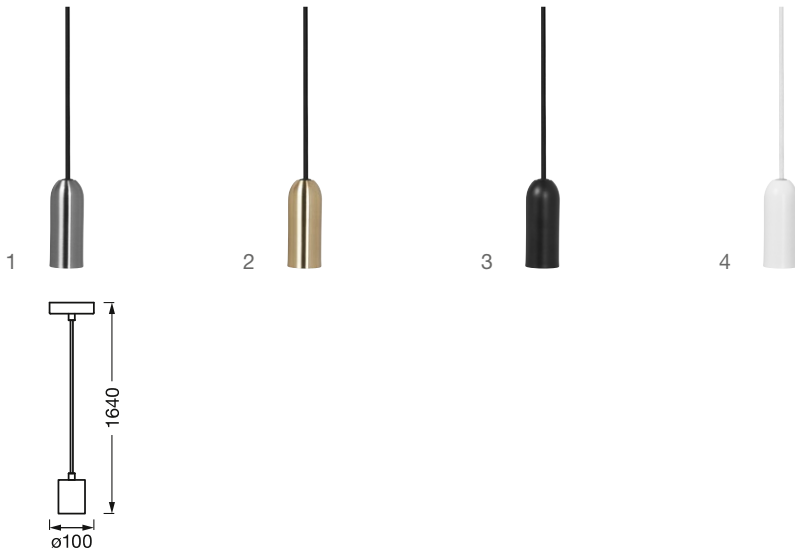

VINTAGE 1906 PENDULUM ROUND

Produktbezeichnung	GTIN (EAN)	No.	COLOR	MATERIAL	IP	h (mm)	∅ (mm)	

Vintage 1906 Pendulum Round								
Vintage 1906 Pendulum Round Chrome	4099854092602	1	Chrome	Steel	IP20	1 640	100	4
Vintage 1906 Pendulum Round Gold	4099854092626	2	Gold	Steel	IP20	1 640	100	4
Vintage 1906 Pendulum Round Black	4099854092589	3	Black	Steel	IP20	1 640	100	4
Vintage 1906 Pendulum Round White	4099854092565	4	White	Steel	IP20	1 640	100	4

¹ Weitere Informationen sowie die genauen Garantiebedingungen finden Sie unter www.ledvance.de/garantie