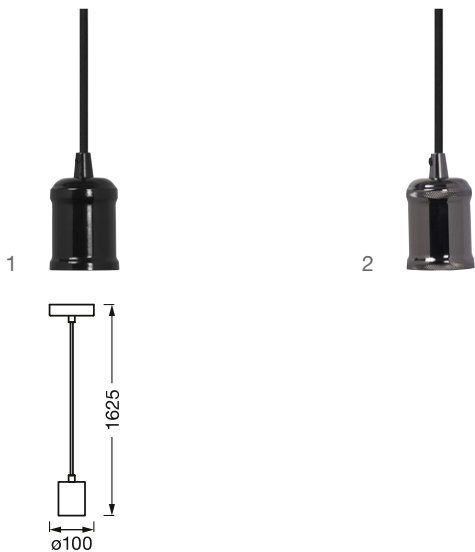

VINTAGE 1906 PENDULUM BOBBIN

Produktbezeichnung	GTIN (EAN)	No.	COLOR	MATERIAL	IP	h (mm)	ø d (mm)	

Vintage 1906 PenduLum Bobbin

Vintage 1906 PenduLum Bobbin Black	4099854092541	1	Black	Steel	IP20	1 625	100	4
Vintage 1906 PenduLum Bobbin Gun Metal	4099854092527	2	Dark grey	Steel	IP20	1 625	100	4

¹ Weitere Informationen sowie die genauen Garantiebedingungen finden Sie unter www.ledvance.de/garantie