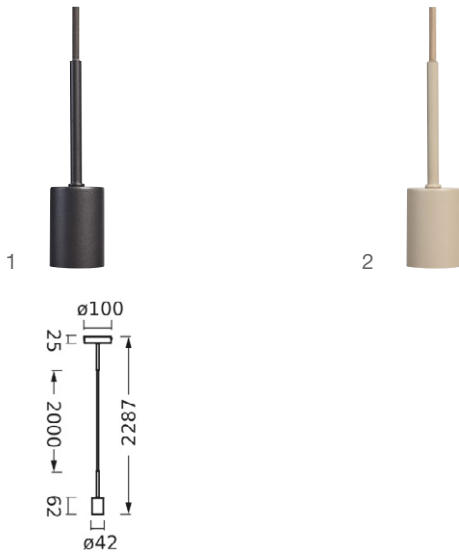

VINTAGE 1906 PENDULUM NEEDLE

Produktbezeichnung	GTIN (EAN)	No.	COLOR	MATERIAL	IP	h (mm)	d (mm)	

Vintage 1906 Pendulum Needle								
1906 PENDULUM NEEDLE E27 DG	4058075833159	1	Dark grey	Steel	IP20	2 287	100	4
1906 PENDULUM NEEDLE E27 BG	4058075833173	2	Beige	Steel	IP20	2 287	100	4

Perfekt in Kombination mit den gleichfarbigen Big Magnetic Filament Lampen, siehe S. 30/31

¹ Weitere Informationen sowie die genauen Garantiebedingungen finden Sie unter www.ledvance.de/garantie