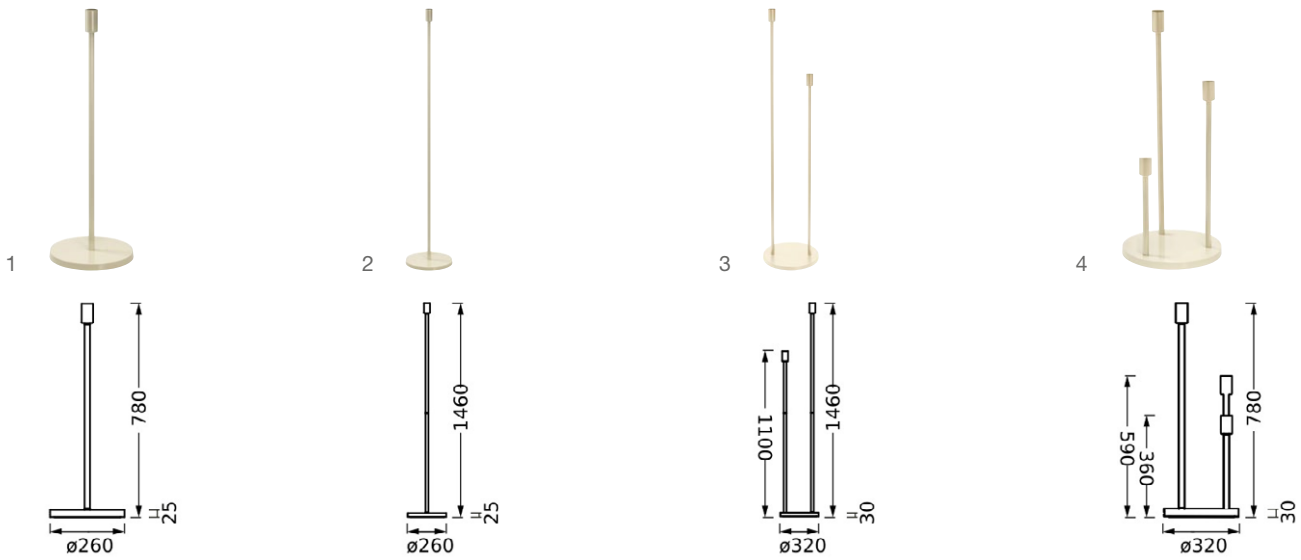

DECOR STICK FLOOR BEIGE

Produktbezeichnung	GTIN (EAN)	No.	COLOR	MATERIAL	IP	h (mm)	d (mm)	

Decor Stick Floor Beige

DECOR STICK FLOOR SHORT 1XE27 BG	4058075833074	1	Beige	Steel	IP20	780	260	2
DECOR STICK FLOOR TALL 1XE27 BG	4058075833050	2	Beige	Steel	IP20	1460	260	2
DECOR STICK FLOOR 2XE27 BG	4058075833098	3	Beige	Steel	IP20	1460	320	2
DECOR STICK FLOOR 3XE27 BG	4058075833111	4	Beige	Steel	IP20	780	320	2

Perfekt in Kombination mit Big Magnetic Filament Lampen, siehe S. 30/31

¹ Weitere Informationen sowie die genauen Garantiebedingungen finden Sie unter www.ledvance.de/garantie