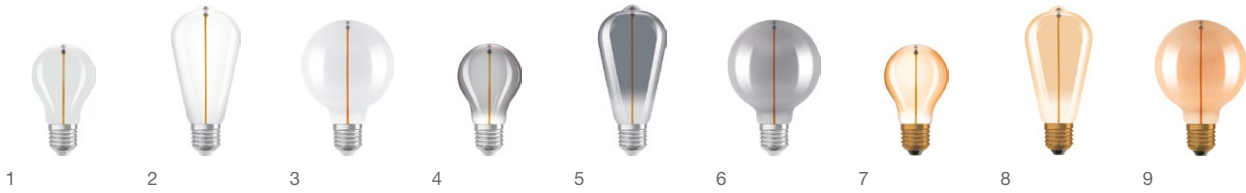

VINTAGE 1906 MAGNETIC FILAMENT – NON-DIM

Produktbezeichnung

GTIN (EAN)

Vintage 1906 Magnetic Filament – non-dim E27, 220–240 V, folding box

Vintage 1906 Classic A 10 Filament Magnetic 1.8W 827 Clear E27	4099854049972	1	10 W	1.8	100	G	Warm white	15 000	105	60	1	6
Vintage 1906 Edison 16 Filament Magnetic 2.2W 827 Clear E27	4099854049859	2	16 W	2.2	150	G	Warm white	15 000	140	64	1	4
Vintage 1906 Globe 95 16 Filament Magnetic 2.2W 827 Clear E27	4099854049910	3	16 W	2.2	150	G	Warm white	15 000	138	95	1	4
Vintage 1906 Classic A 4 Filament Magnetic 1.8W 818 Smoke E27	4099854050015	4	4 W	1.8	40	—	Comfort warm white	15 000	105	60	1	6
Vintage 1906 Edison 6 Filament Magnetic 2.2W 818 Smoke E27	4099854049897	5	6 W	2.2	60	—	Comfort warm white	15 000	140	64	1	4
Vintage 1906 Globe 95 6 Filament Magnetic 2.2W 818 Smoke E27	4099854049958	6	6 W	2.2	60	—	Comfort warm white	15 000	138	95	1	4
Vintage 1906 Classic A 8 Filament Magnetic 1.8W 827 Gold E27	4099854049996	7	8 W	1.8	80	G	Warm white	15 000	105	60	1	6
Vintage 1906 Edison 12 Filament Magnetic 2.2W 827 Gold E27	4099854049873	8	12 W	2.2	120	G	Warm white	15 000	140	64	1	4
Vintage 1906 Globe 95 12 Filament Magnetic 2.2W 827 Gold E27	4099854049934	9	12 W	2.2	120	G	Warm white	15 000	138	95	1	4

¹ Weitere Informationen sowie die genauen Garantiebedingungen finden Sie unter www.ledvance.de/garantie | ² Energieeffizienzklasse (EEK) auf einer Skala von A (höchste Effizienz) bis G (niedrigste Effizienz) | ³ Mittlere Lebensdauer in Std.