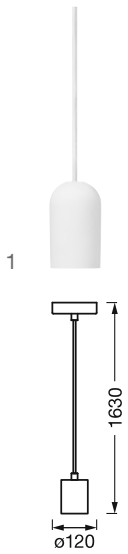

VINTAGE 1906 PENDULUM ROUND PLASTER

Produktbezeichnung	GTIN (EAN)	No.	COLOR	MATERIAL	IP	h (mm)	∅ d (mm)	

Vintage 1906 Pendulum Round Plaster

Vintage 1906 Pendulum Round Plaster White	4099854092640	1	White	Steel/plaster	IP20	1 630	120	4

¹ Weitere Informationen sowie die genauen Garantiebedingungen finden Sie unter www.ledvance.de/garantie